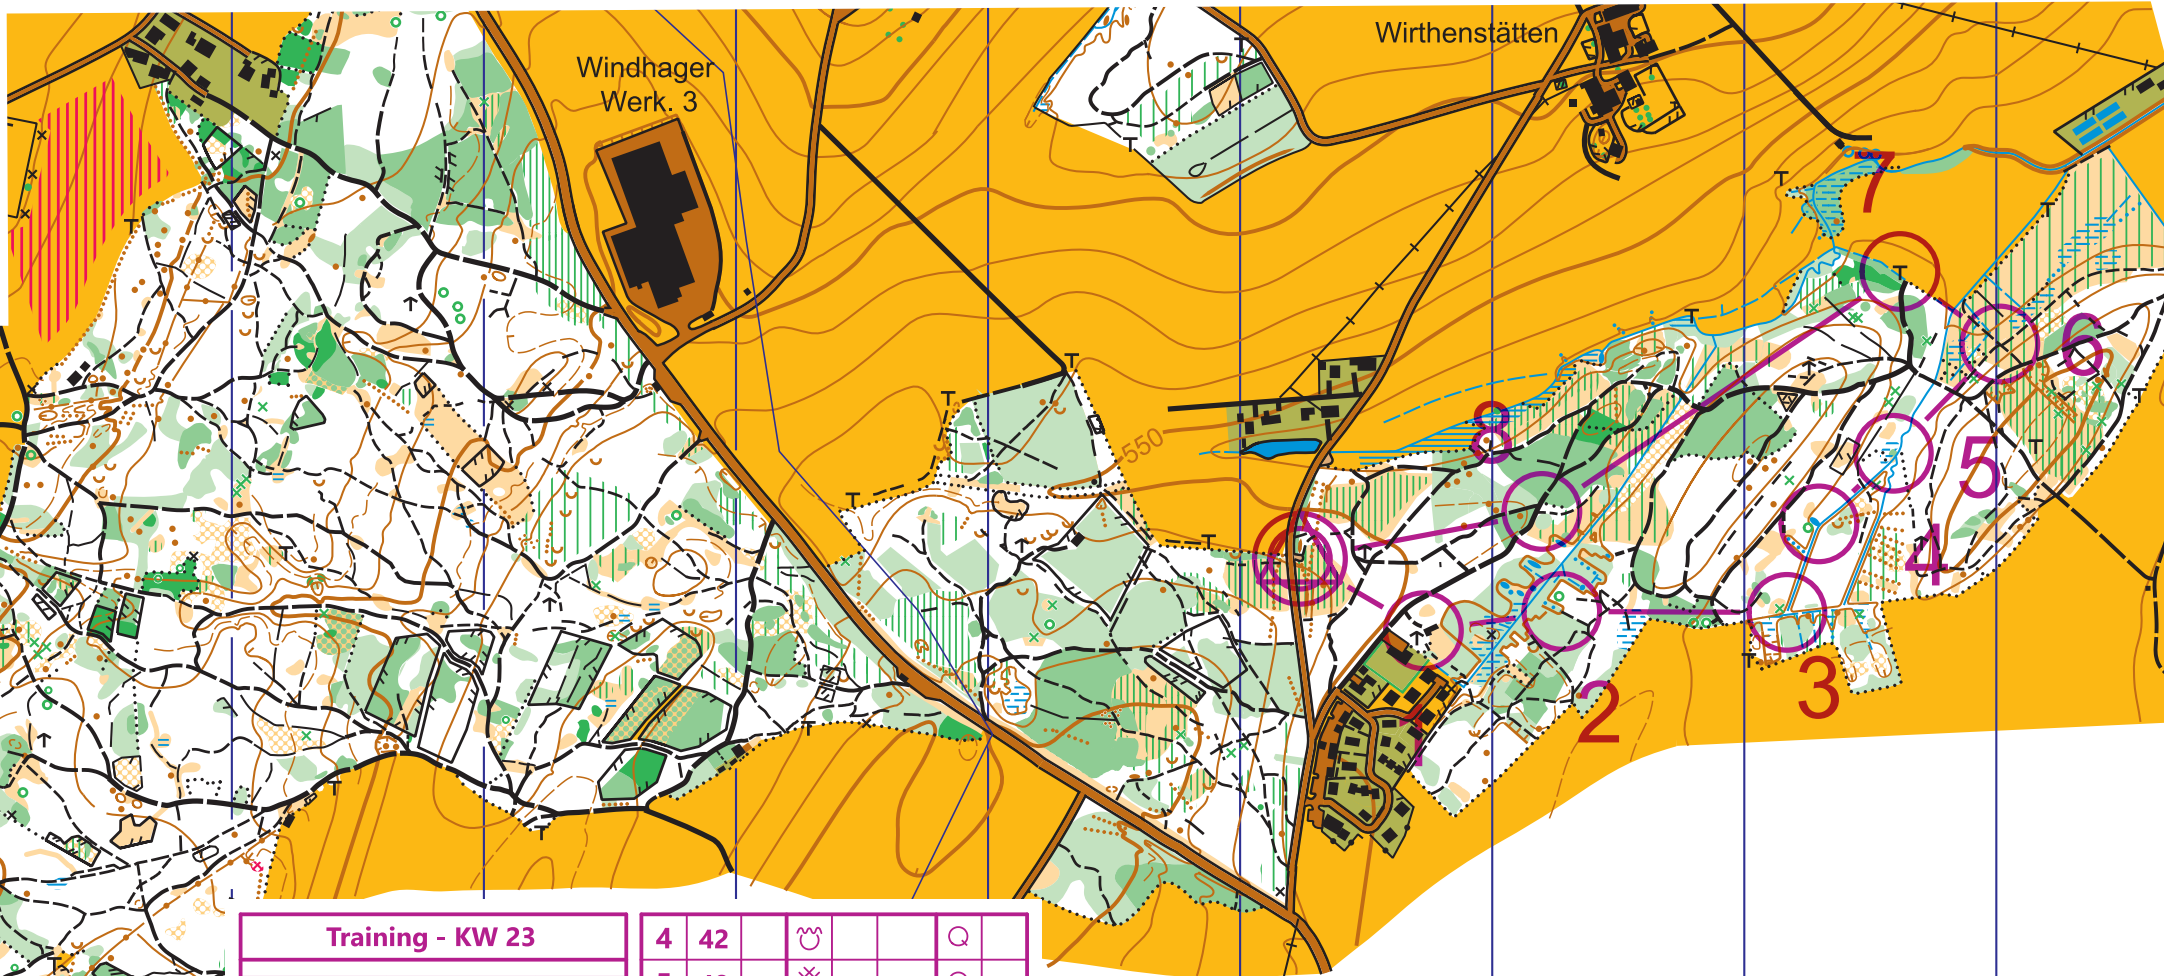

# Riedelwald

Maßstab: 1:7500  
 Äquidistanz: 2,5m  
 Stand: 2014-2018

# Training - KW 23

Training - KW 23				
Schleufe 3	1,6 km			
▶		▨		⊙
1	47	/		∨
2	46	∩		⊙
3	41	∩ ∩	∩	

4	42	☼		⊙
5	48	⊗		⊙
6	43	/ /	×	
7	44	┌		⊙
8	40	∨	/ /	∩
		240 m		