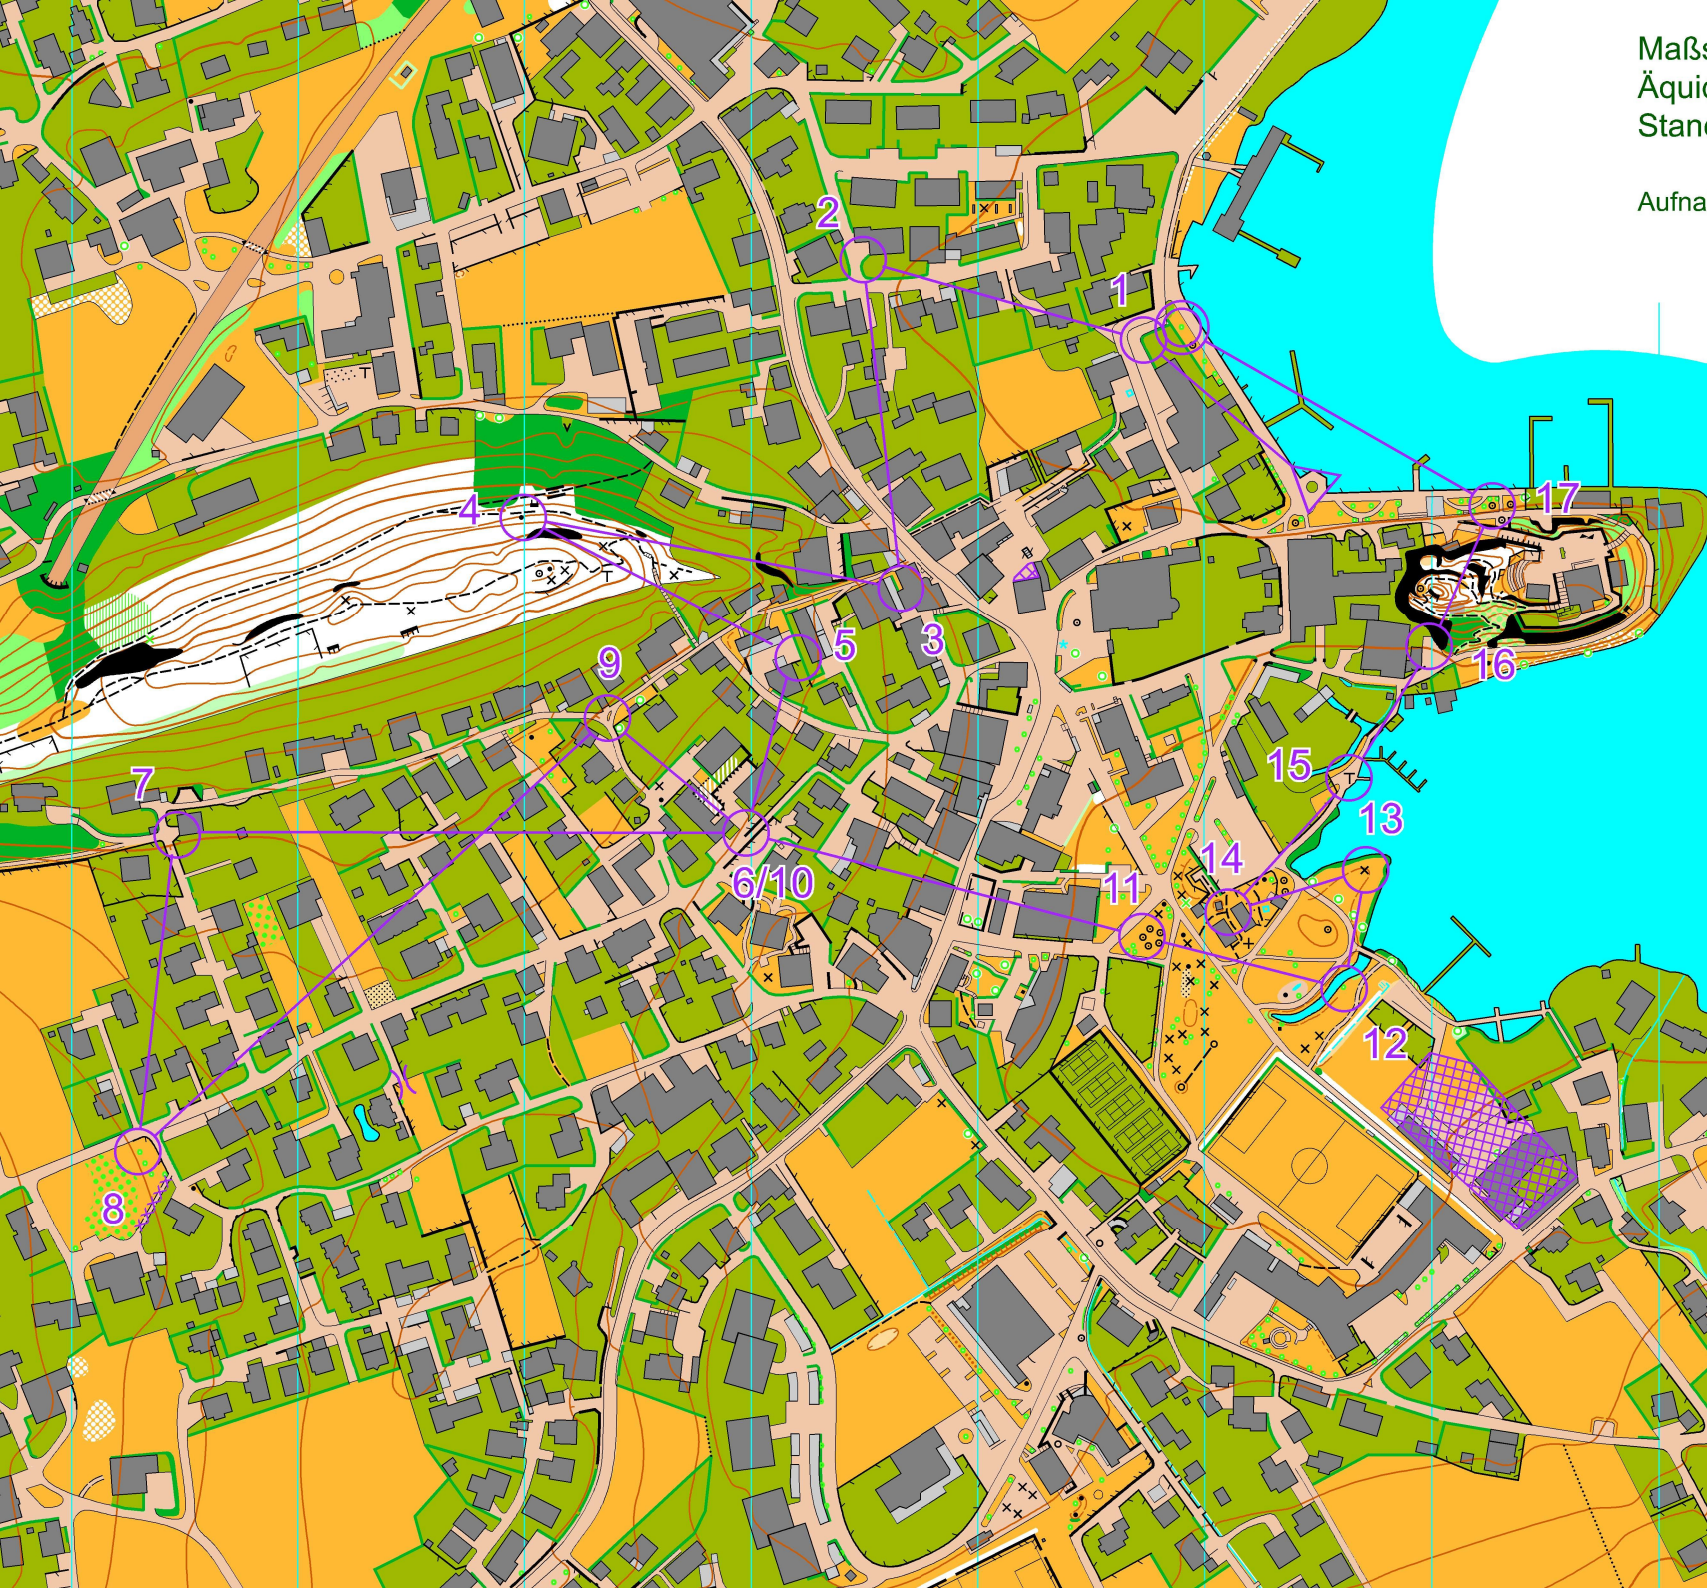

Maßstab 1:4000
 Äquidistanz 5 m
 Stand 02/2025

Aufnahme & Zeichnung: Josef Wimmer

Insane	2,7 km			
▷				
1	47	⊞	⊞	○
2	49	⊞	⊞	
3	50	■	<	
4	54	▲		○
5	51	↗		
6	74	↗		○
7	57	■		○
8	58	△		
9	59	⊙	⊙	
10	74	↗		○
11	43	←	⊙	○
12	35	△		○
13	34	×		○
14	82	↘	Y	
15	62	T		
16	63	⊞		
17	64	⊙		○
○			190 m	⊙