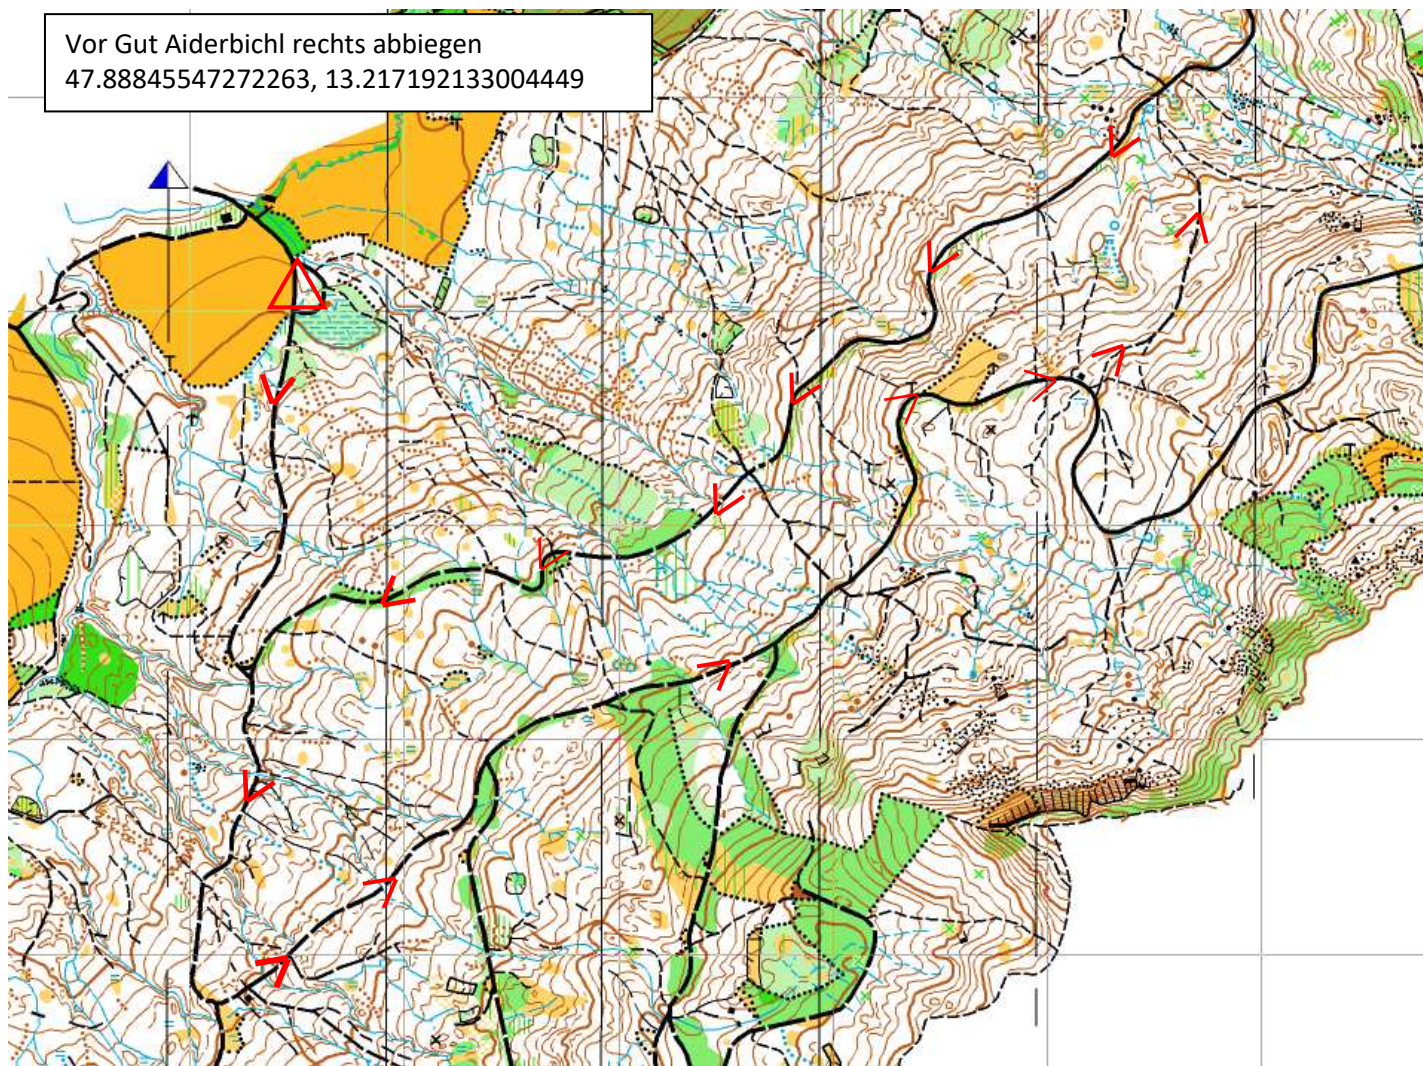

Strecke Henndorf Anfänger (ca. 5km/190Hm) - Achtung Karte ggf nicht mehr ganz richtig !

Vor Gut Aiderbichl rechts abbiegen
47.88845547272263, 13.217192133004449

Strecken Henndorf Fortgeschritten bis Profi