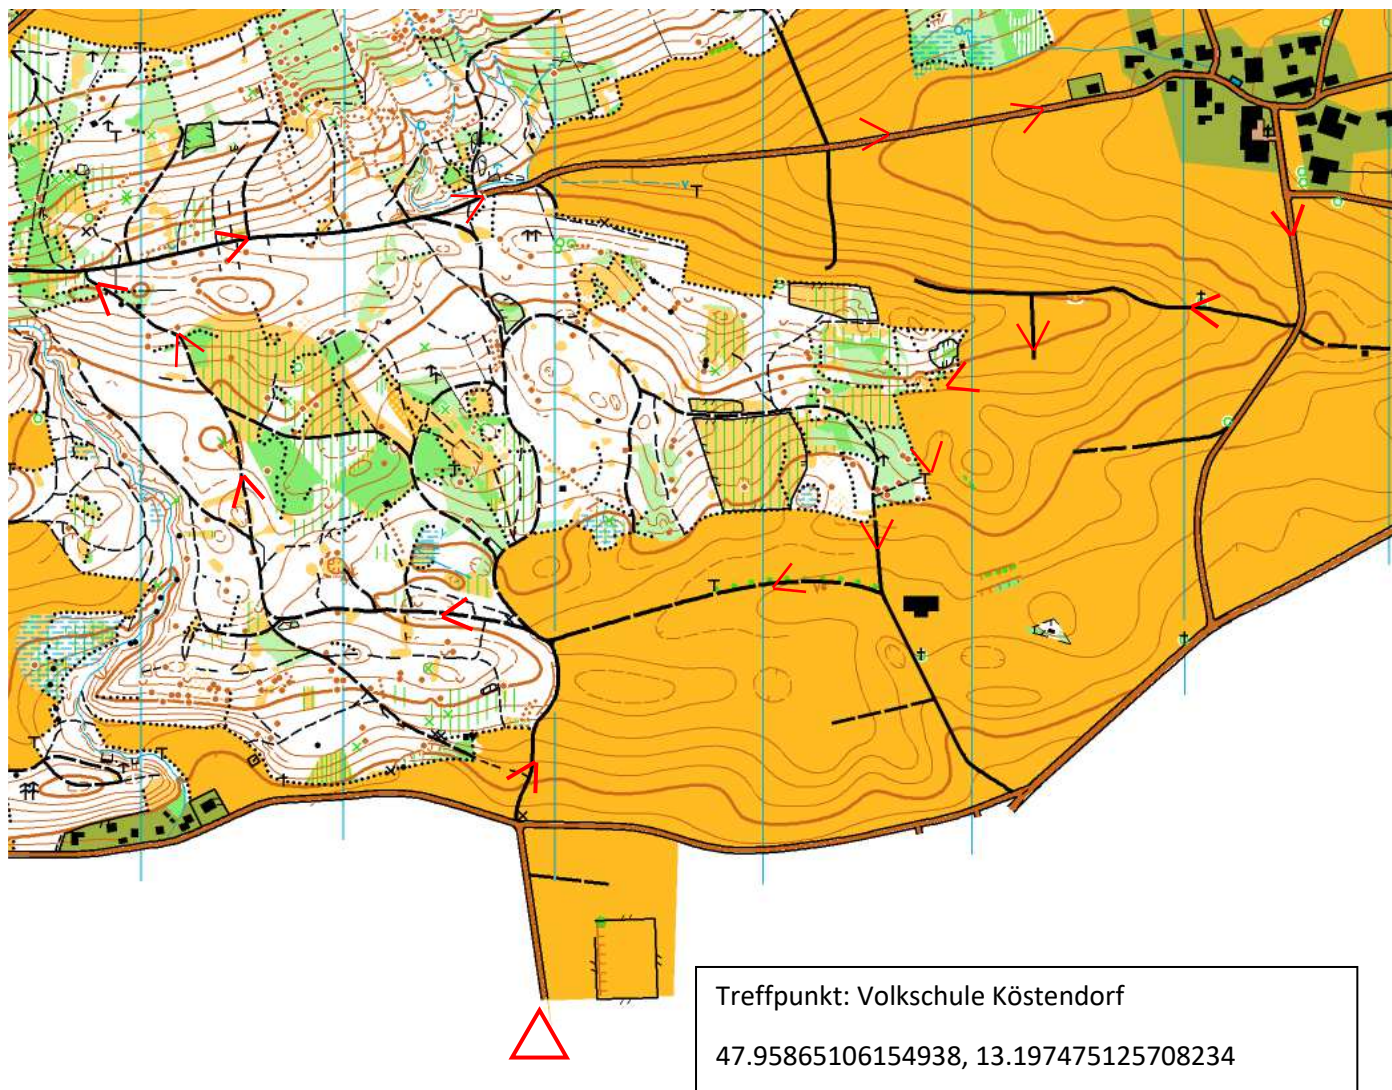

Köstendorf - kurz ca. 5km / 120Hm

Strecken Köstendorf Fortgeschrittene (mit Details auf nächster Seite doppelseitig ausdrucken, grüne Strecke bitte auf Seite 2 mitlesen)

Strecke mittel - lang (Details)