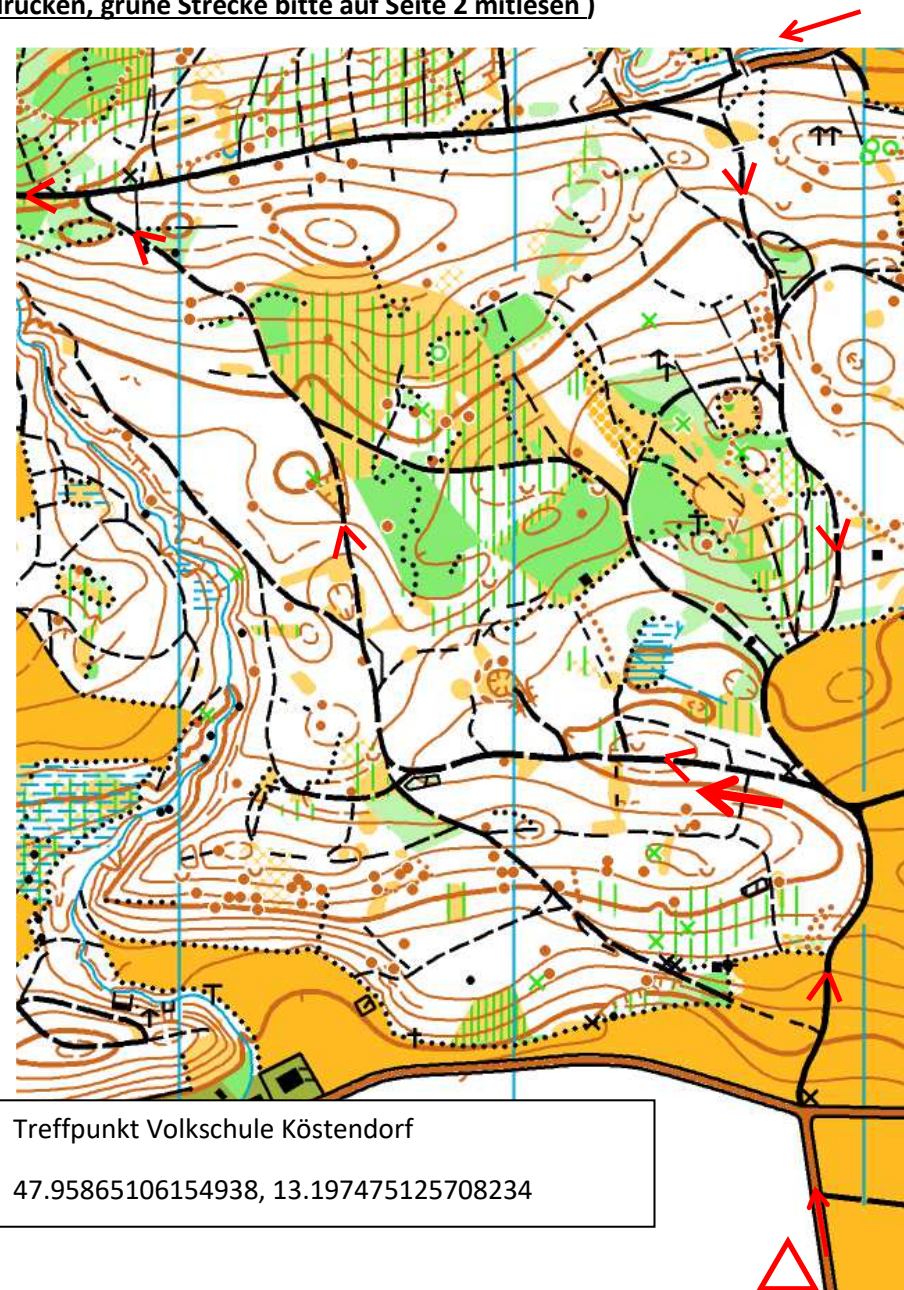

Köstendorf - kurz ca. 5km / 120Hm

Strecken Köstendorf Fortgeschrittene (mit Details auf nächster Seite doppelseitig ausdrucken, grüne Strecke bitte auf Seite 2 mitlesen)

Strecke mittel - lang (Details)