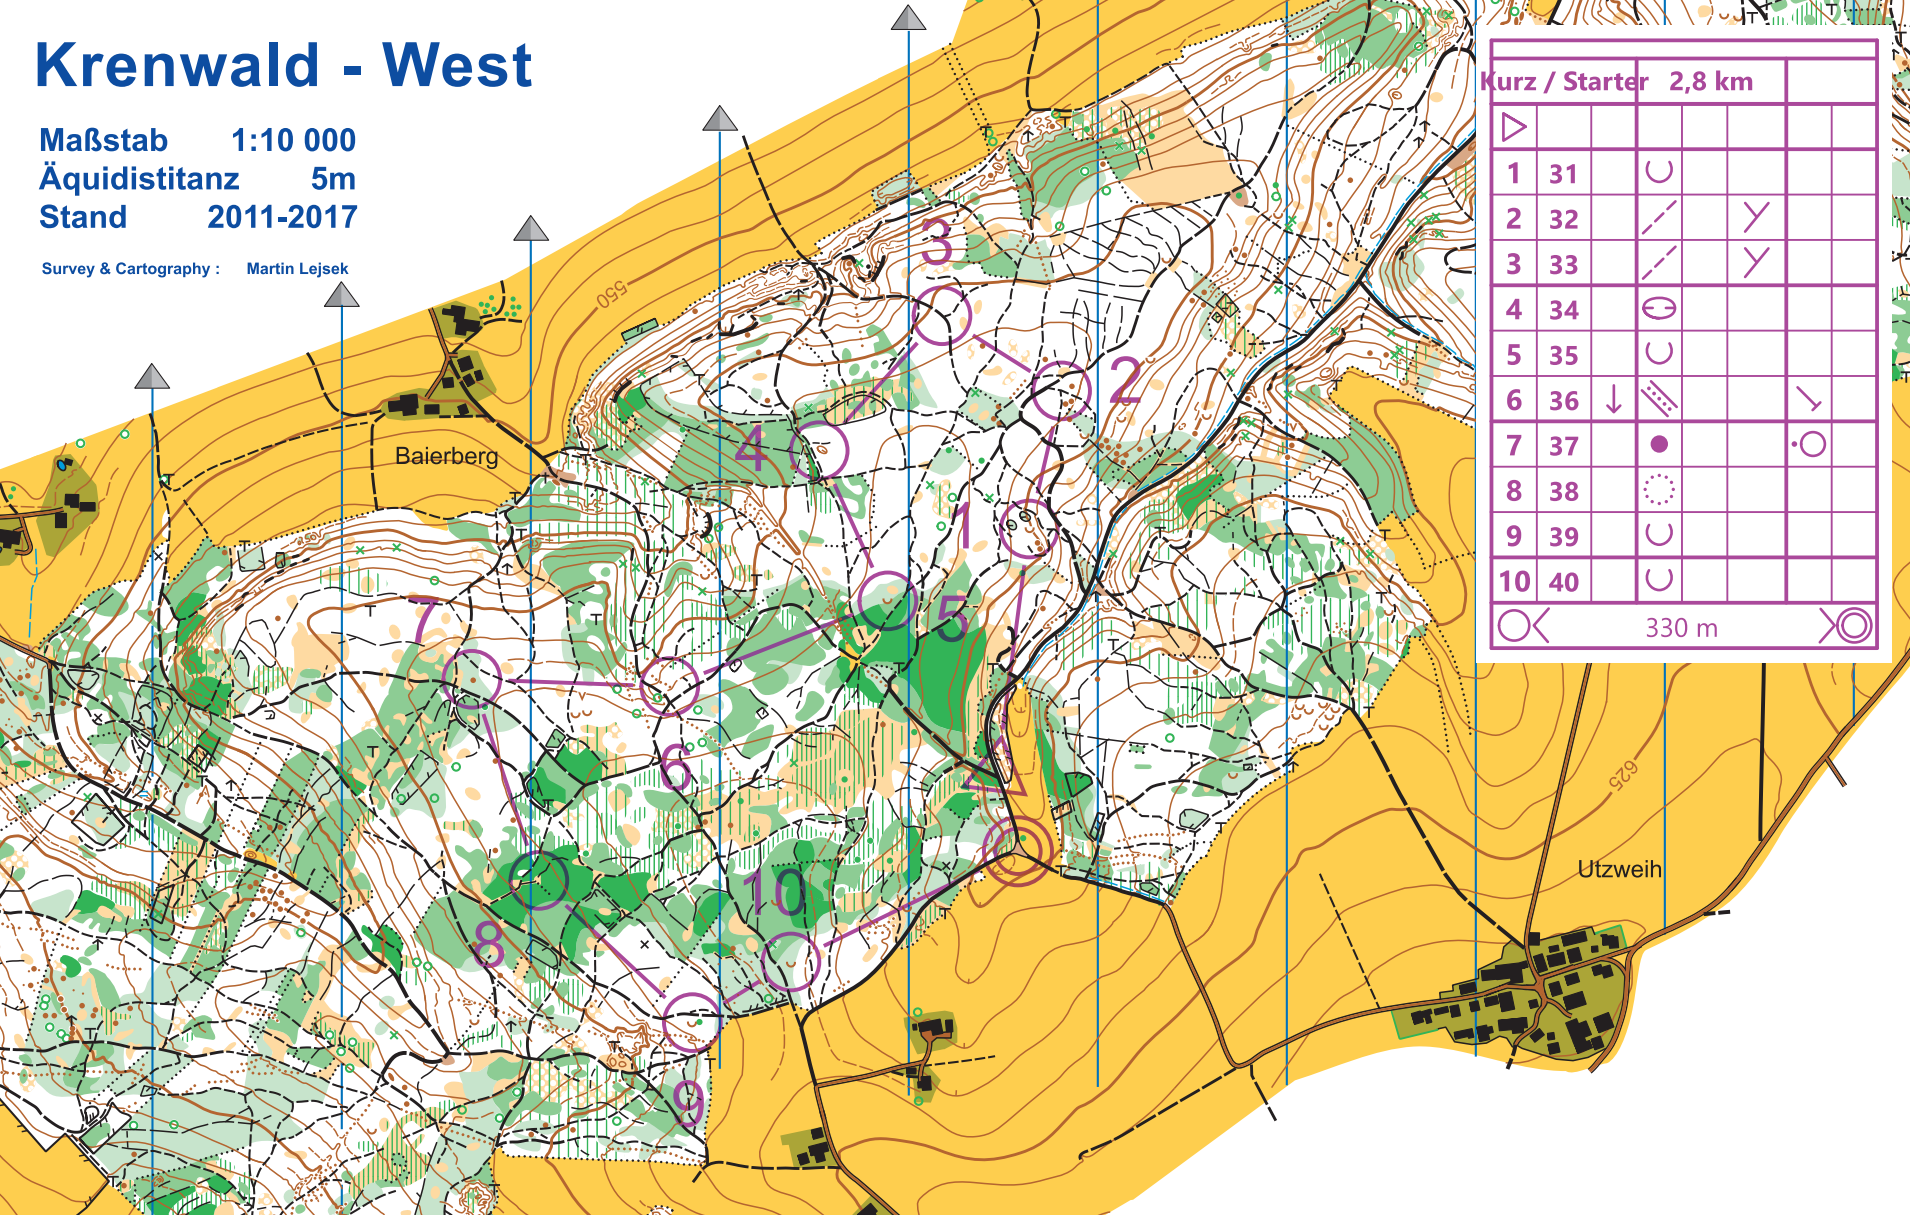

Krenwald - West

Maßstab 1:10 000
Äquidistanz 5m
Stand 2011-2017

Survey & Cartography : Martin Lejsek

Kurz / Starter		2,8 km		
▷				
1	31	∩		
2	32	/	∩	
3	33	/	∩	
4	34	⊖		
5	35	∩		
6	36	↓	∩	∩
7	37	●		○
8	38	⊖		
9	39	∩		
10	40	∩		

○◁ 330 m ▷○