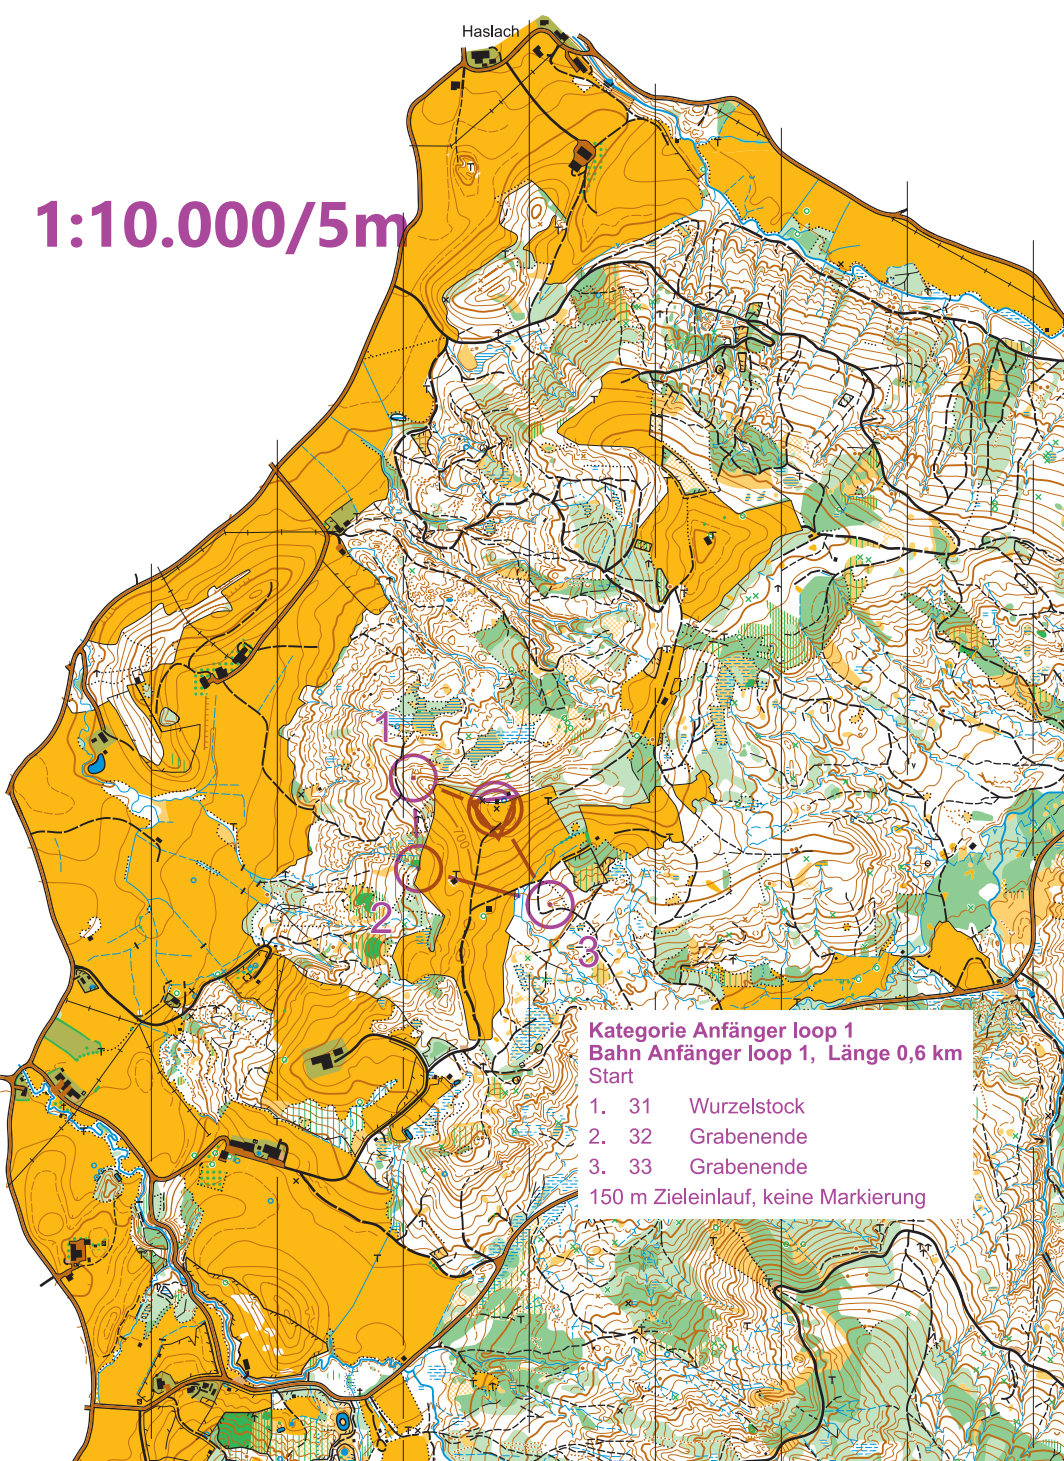

Haslach

1:10.000/5m

**Kategorie Anfänger loop 1**  
**Bahn Anfänger loop 1, Länge 0,6 km**  
Start

- 1. 31 Wurzelstock
- 2. 32 Grabenende
- 3. 33 Grabenende

150 m Zieleinlauf, keine Markierung