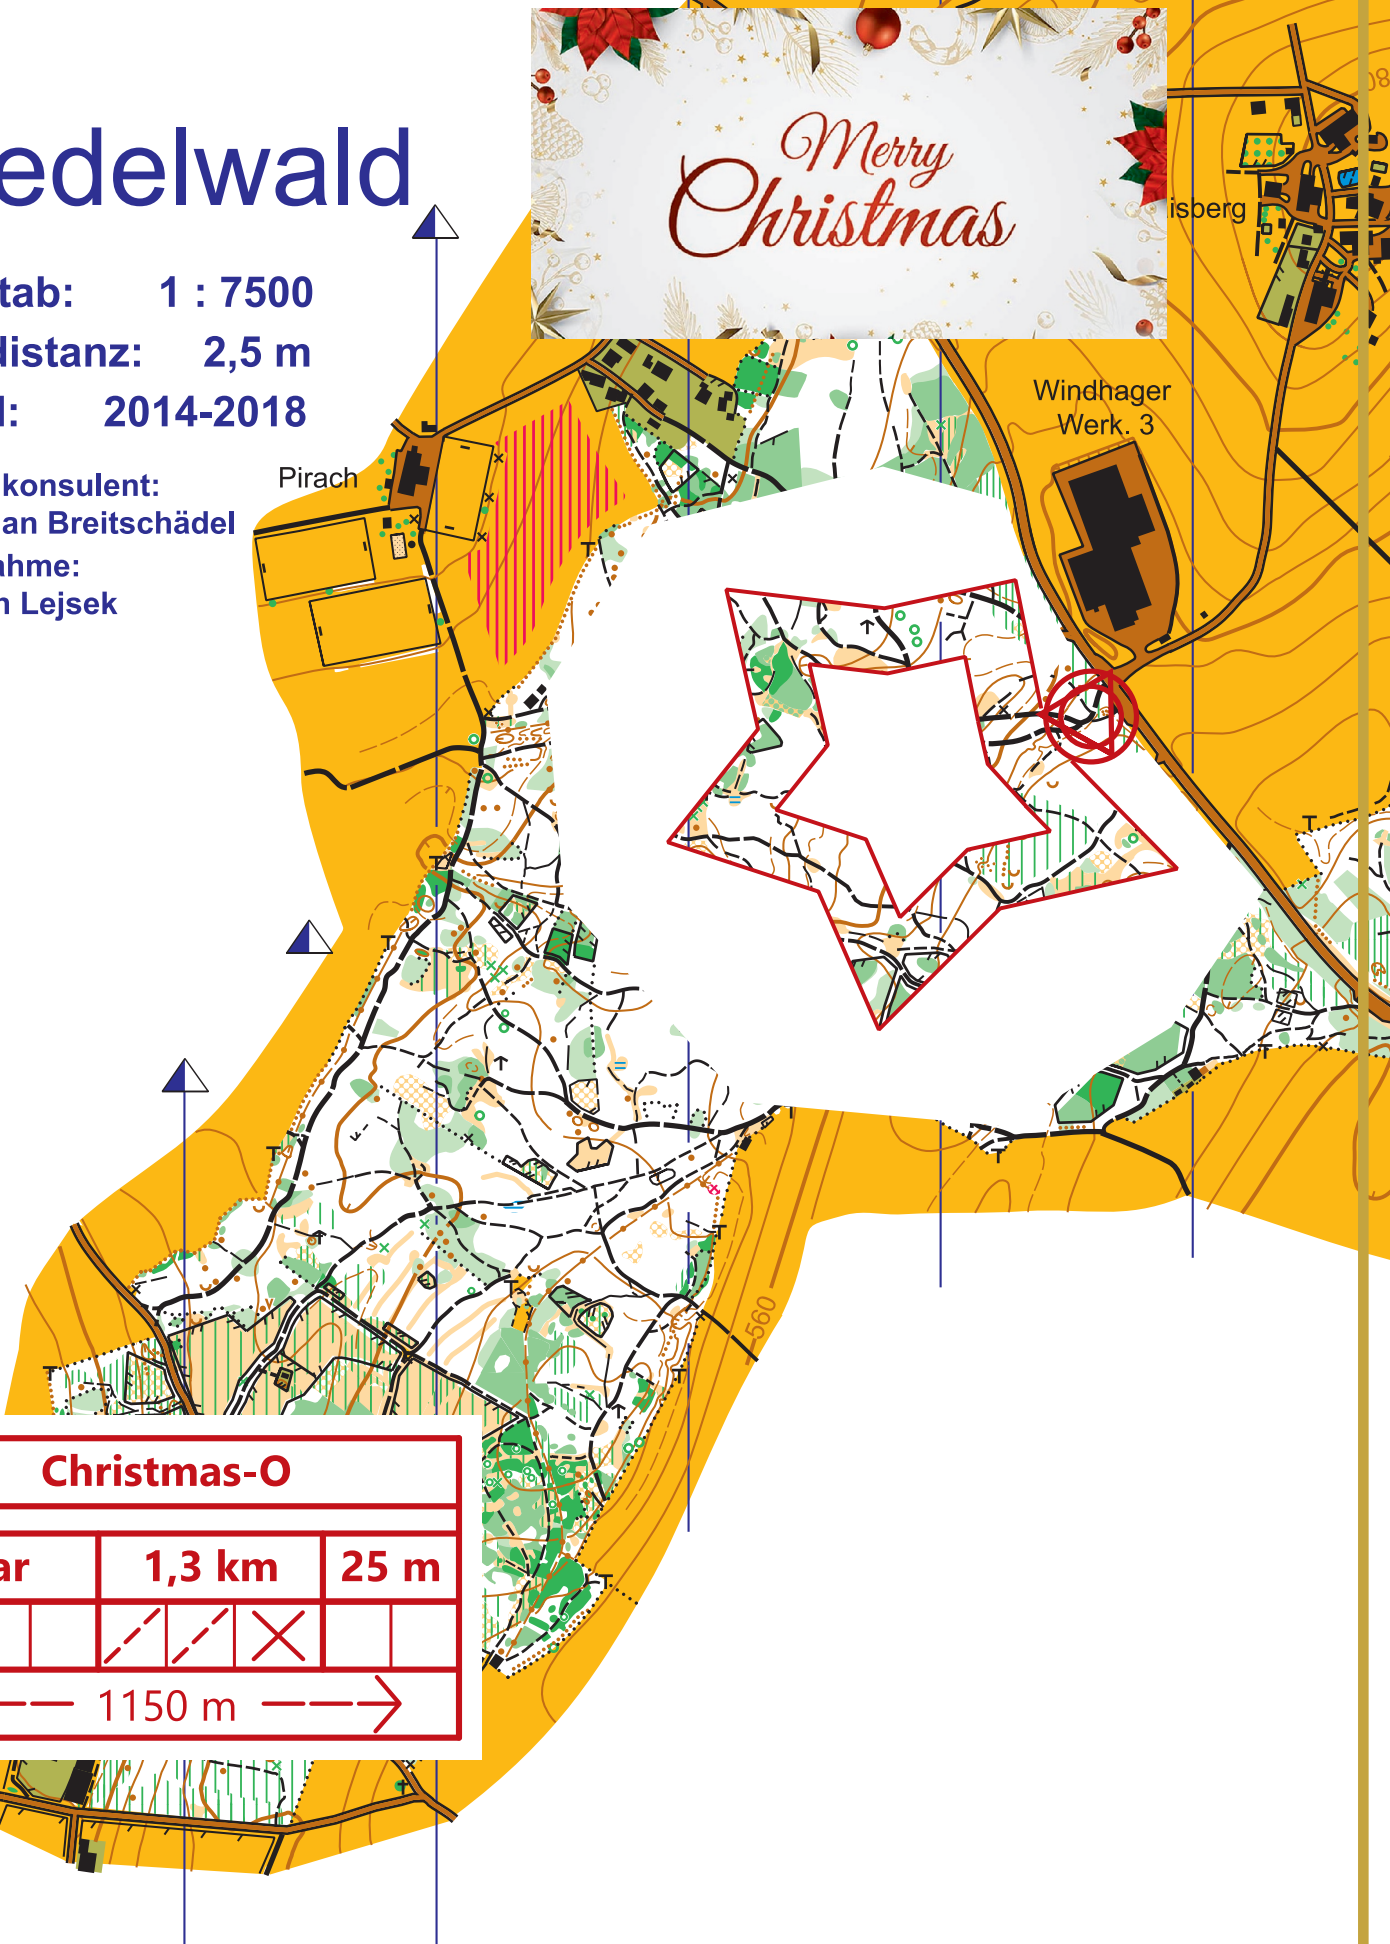

Riedelwald

Maßstab: 1 : 7500

Äquidistanz: 2,5 m

Stand: 2014-2018

Kartenkonsulent:
Christian Breitschädel

Aufnahme:
Martin Lejsek

Christmas-O		
Star	1,3 km	25 m
----- 1150 m ----->		